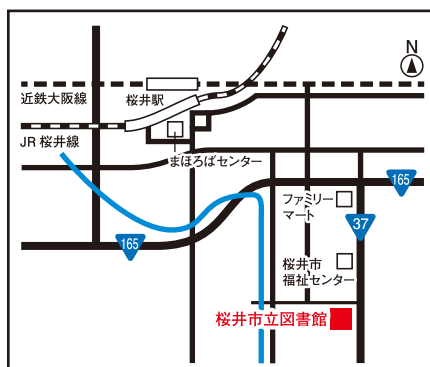

提言5 アクティビティセンター長
アネタ・バッケンセン

高齢期の生活支援

提言3 STU特別支援教育学校長
ラルフ・バック

青少年期の特別支援教育

ひだまり
PPAP
ダンス

ダンスインストラクター/
BOO

JR・近鉄桜井駅 南口より 徒歩およそ20分
桜井市コミュニティバス 談山神社行き
停留所「神之森町(かみのもりちょう)」下車すぐ

主催・お問い合わせ / 社会福祉法人榎原ふれあいの里福祉会 ひだまり Tel.0744-24-1515